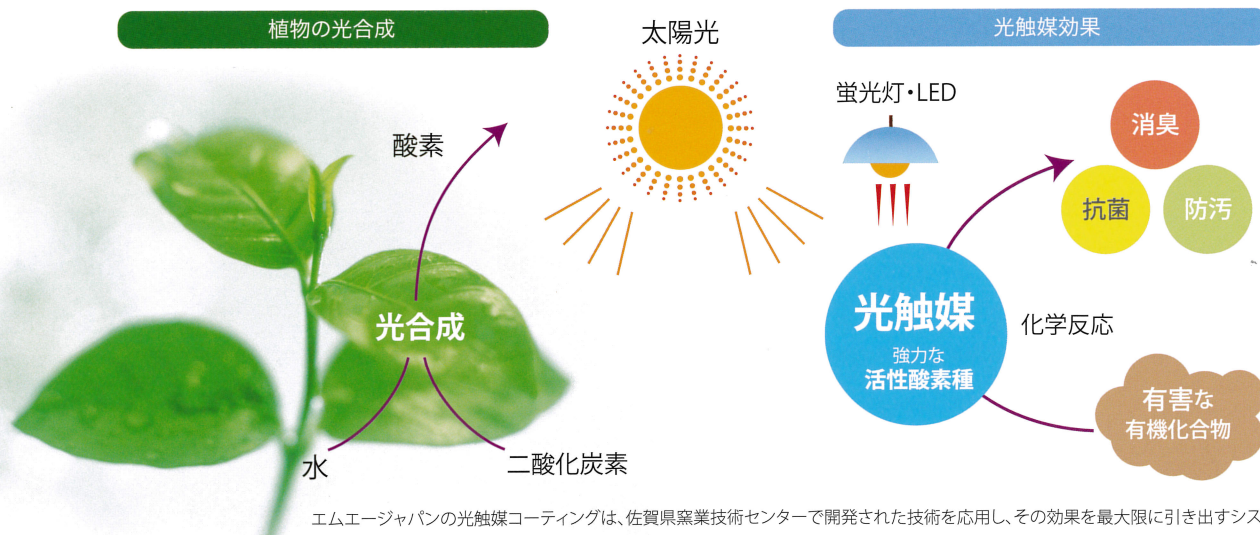

抗菌

防汚

空気  
清浄

水浄化

その仕組みは光触媒。その原理は植物の光合成に似ています。

植物の光合成は、太陽の光を受けて二酸化炭素と水から酸素を創り出し、空気をキレイにします。

同じように、光触媒では、太陽の光を受けると、化学反応を起こし、

空気中の水と酸素から「活性酸素種」を作り出します。

この「活性酸素種」の強力な分解力により、

嫌なニオイの除去や、抗菌、汚れを分解する効果を発揮します。

エムエージャパンの光触媒コーティングは、佐賀県窯業技術センターで開発された技術に応用し、その効果を最大限に引き出すシステムです。

光触媒と暮らしの関わりが、これからもっと深くなっていきます。

光触媒は、防汚、抗菌防カビ、空気浄化、水浄化など、環境分野への幅広い応用が研究され、快適な生活環境を維持するなど、重要な役割を果たすものと期待されています。